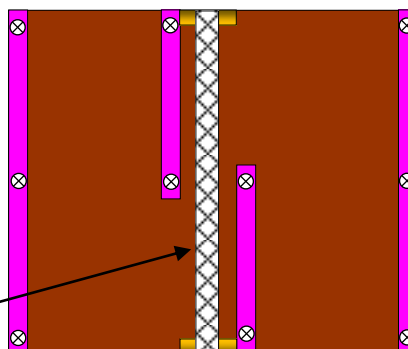

# Hohenheimer Einfachbeute im Zandersystem

- Innendeckel -

Bretterstärke 25 mm

Weymouthkiefer

	Anzahl	Länge		Breite	Erklärung
	2	54 cm	x	2,5 cm	Längsleisten
	2	38 cm	x	2,5 cm	Querleisten
	2	54 cm	x	7 cm	seitliche Überdeckung (Multiplex-/Siebdruckplatte)
		12 mm stark			
	1	54 cm	x	46 cm	Deckplatte (Multiplex-/Siebdruckplatte)
		12 mm stark			
	2	46 cm	x	2,5 cm	Abstandshalter für Blechdach
		jeweils ca. 10 mm stark			
	2	25 cm	x	2,5 cm	Abstandshalter für Blechdach
		jeweils ca. 10 mm stark			
⊕	18	35 mm	x	4 mm	Holzschrauben
⊗	10	20 mm	x	3 mm	Holzschrauben
	2	ca. 7 cm	x	1 cm	Kante abrunden (für Gurtband)

von unten

von vorn

von oben

Spanngurt